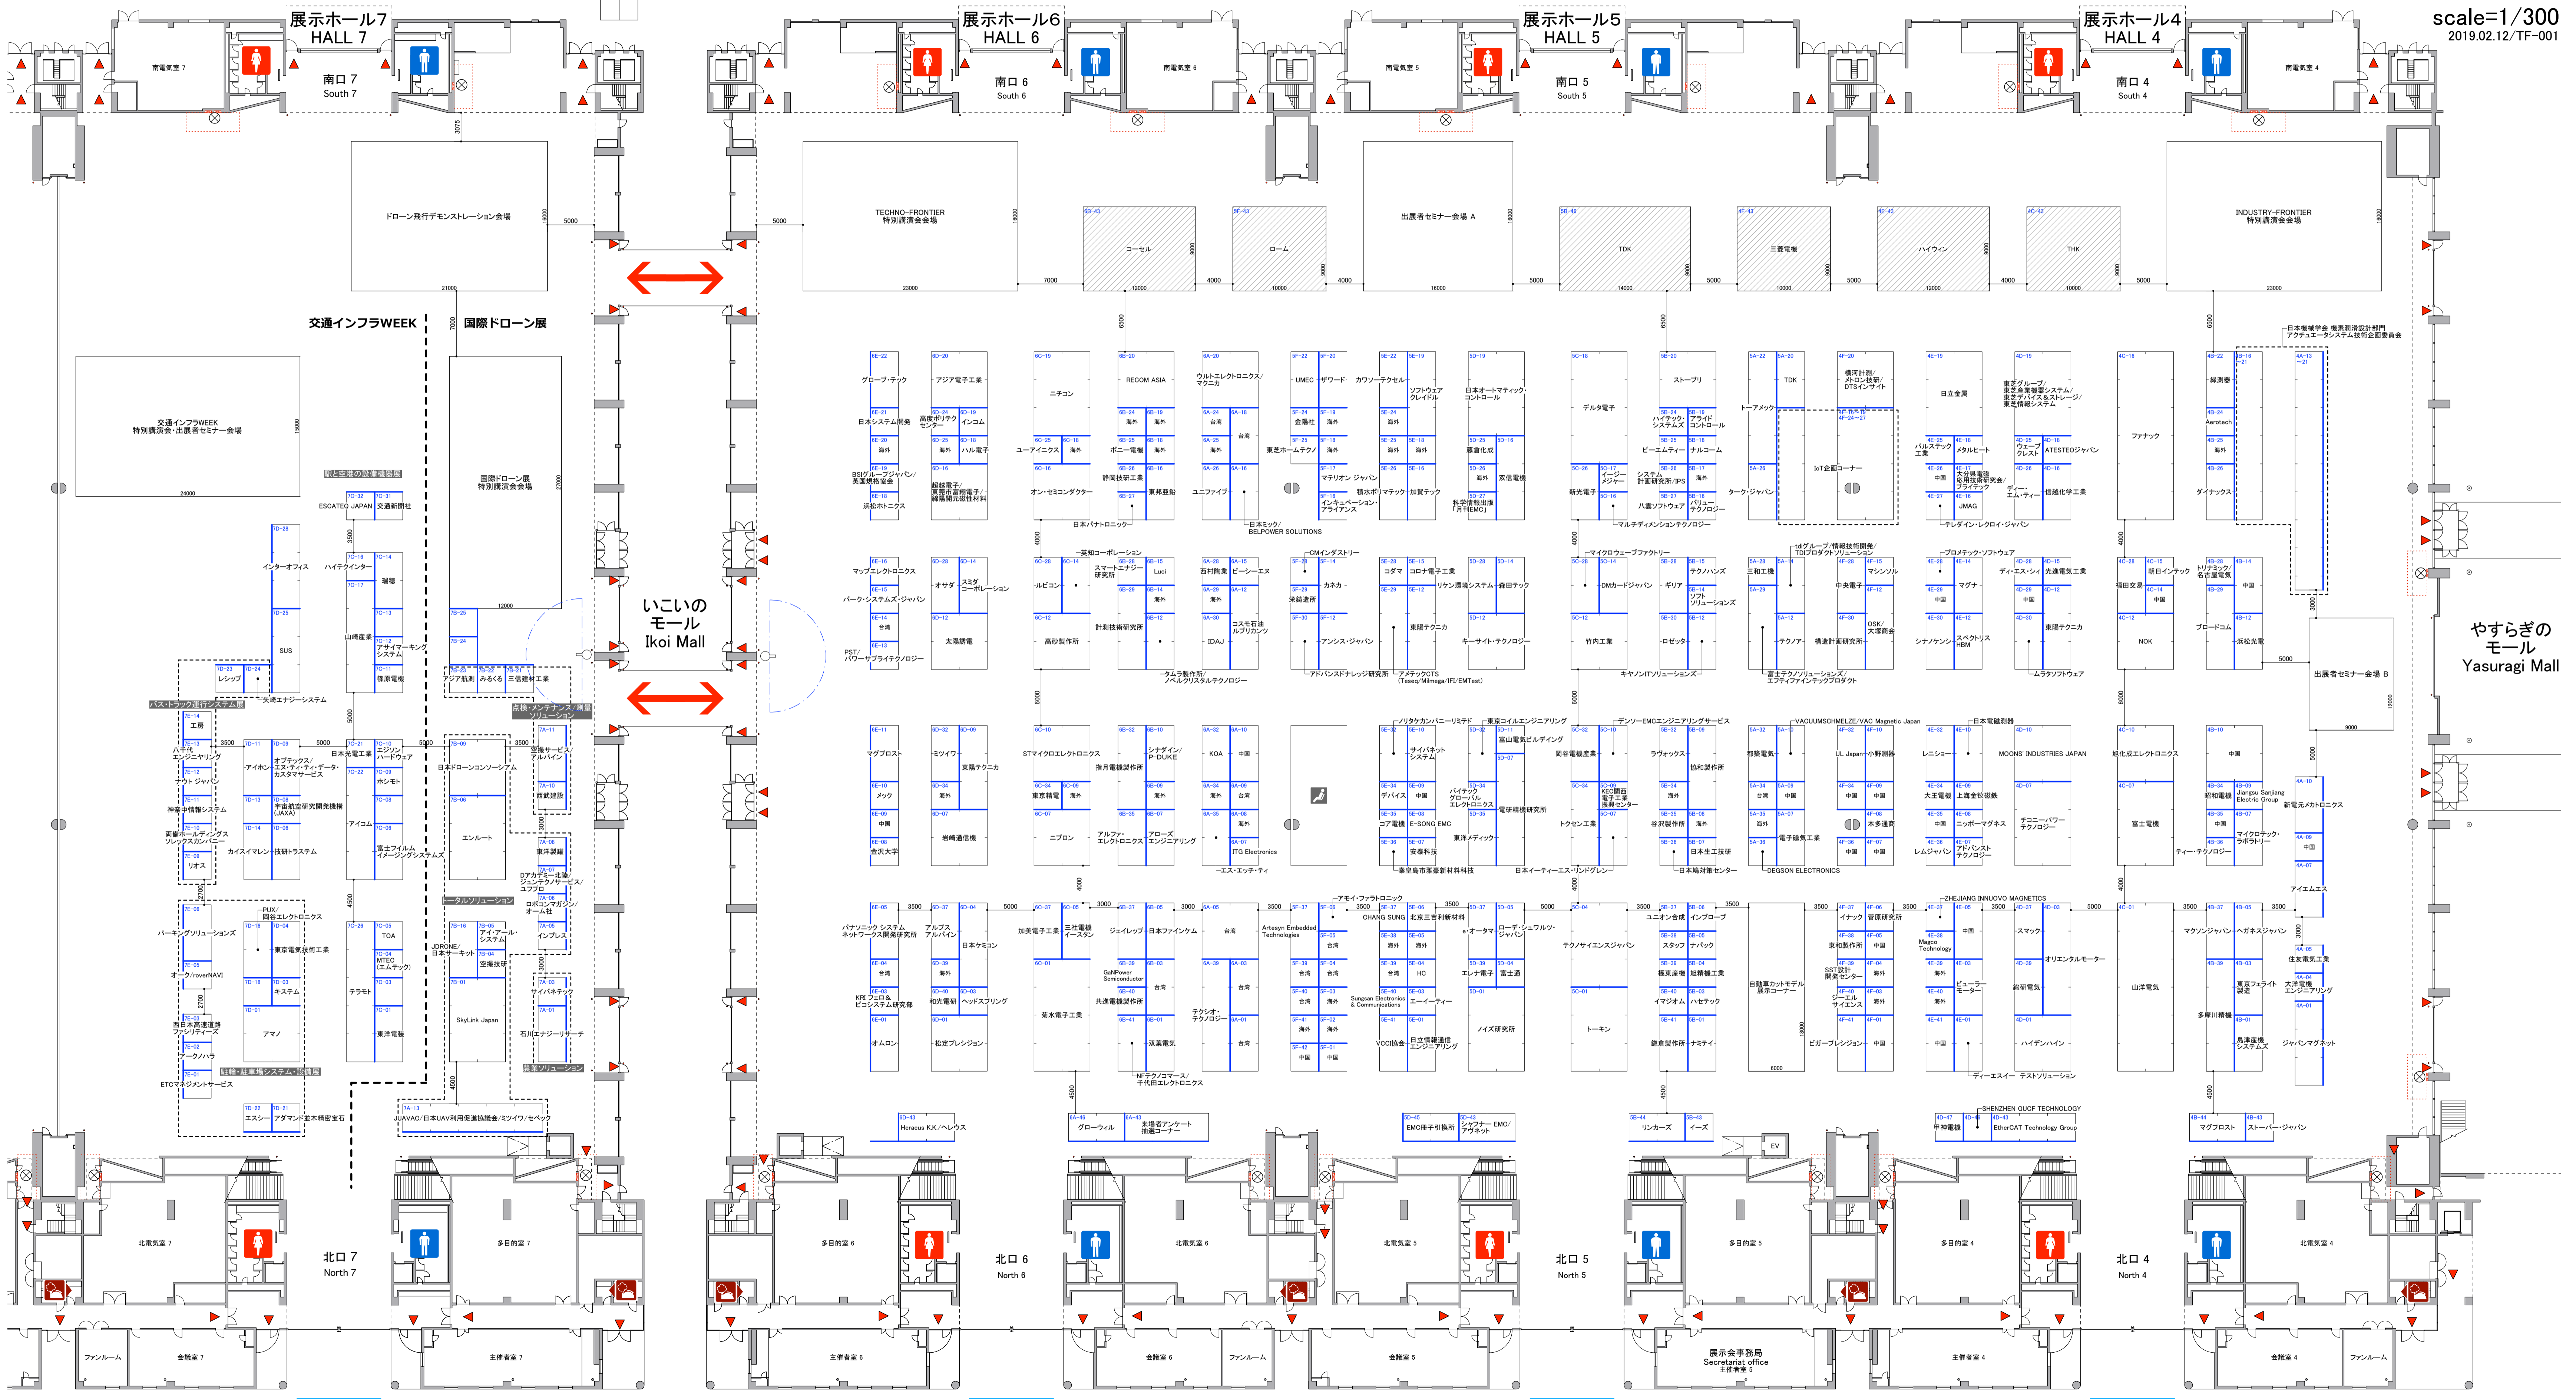

■ブース番号の見方 / Booth Number Information	■会場全体図 / Floor Map	■柱の寸法 / Pillar	放水銃 Fire extinguisher	電気ピット Electric Pit	来場者出入口 Entrance	飲食ラウンジ Eating and drinking lounge
ホール番号 Block Name	フロア Floor	ブロック内番号 Block Number	消火栓 Fire hydrant	水道・ガスピット Water / Gas pit	トイレ Rest Room	VIPラウンジ VIP Lounge
ホールNo.	F	Block No.	非常口 Emergency exit	サブピット Sub pit	ラウンジ Lounge	

※装飾物、表示等の高さは床面から3.6m以下に制限いたします。
 ただし、のブースは高さ5.0m以下となります。
 なお、隣接ブースより1.0mの範囲内は、高さ2.7m以下に制限させていただきます。

scale=1/300
2019.02.12/TF-001

やすらぎの
 モール
 Yasuragi Mall

登録所
 Visitor Registration
 ※2Fエントランス / 2nd Floor